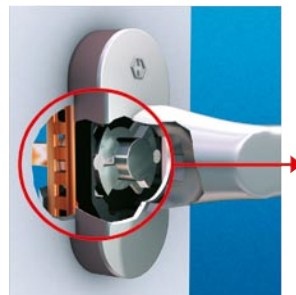

Так возникает типичный звук Secustik®

Запатентованный запорный механизм оконной ручки Secustik®.

Европейский патент **EP 1121501**
Secustik®