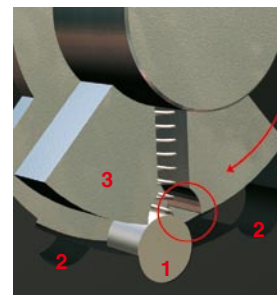

Так техника Secustik® эффективно предотвращает от попытки взлома

При попытке взлома предохранительные чеки ① вдавливаются другим элементом сцепления ③ в выемки корпуса ②.