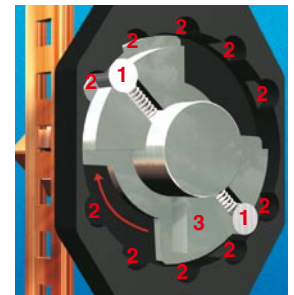

### Так возникает типичный звук Secustik®

Запатентованный запорный механизм оконной ручки Secustik®.

Европейский патент **EP 1121501**  
**Secustik®**

При повороте оконной ручки подпружиненные предохранительные чеки ① защелкиваются с отчетливым звуком в специальные выемки ②, расположенные в корпусе.

По ходу поворота ручки предохранительные чеки ① продвигаются элементом сцепления ③ в следующие выемки ②, где они также защелкиваются с отчетливым звуком.