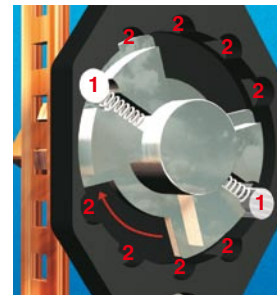

При повороте оконной ручки подпружиненные предохранительные чеки ① защелкиваются с отчетливым звуком в специальные выемки ②, расположенные в корпусе.