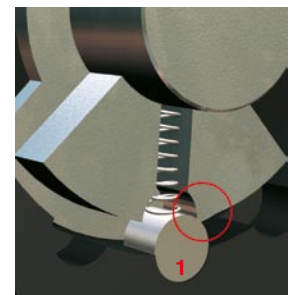

В этом положении предохранительные чеки ① эффективно защищают оконную ручку от проворачивания снаружи. Ручка окна заблокирована и предотвращает попытку взлома.

Secustik® защищен как законом о торговой марке, так и патентом.